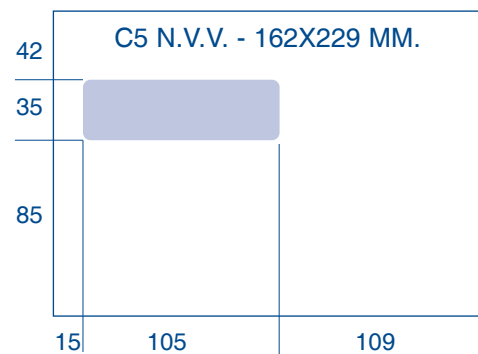

## **BESKRIVELSE AV FORKORTELSER:**

- SK** SELVKLEBENDE
- SKD** SELVKLEBENDE MED DEKKSTRIPE OVER LIMET
- GUM** GUMMIERT FOR FUKTING
- AUT** AUTOMAT LUKKING FOR MASKINELL KONVOLUTTERING
- NVV** NYTT VENSTRE VINDU
- HV** HØYRE VINDU