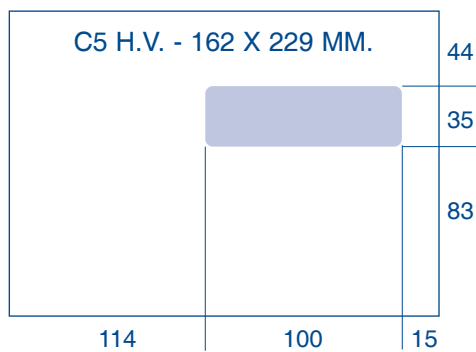

## **BESKRIVELSE AV FORKORTELSER:**

- SK** SELVKLEBENDE
- SKD** SELVKLEBENDE MED DEKKSTRIPE OVER LIMET
- GUM** GUMMIERT FOR FUKTING
- AUT** AUTOMAT LUKKING FOR MASKINELL KONVOLUTTERING
- NVV** NYTT VENSTRE VINDU
- HV** HØYRE VINDU